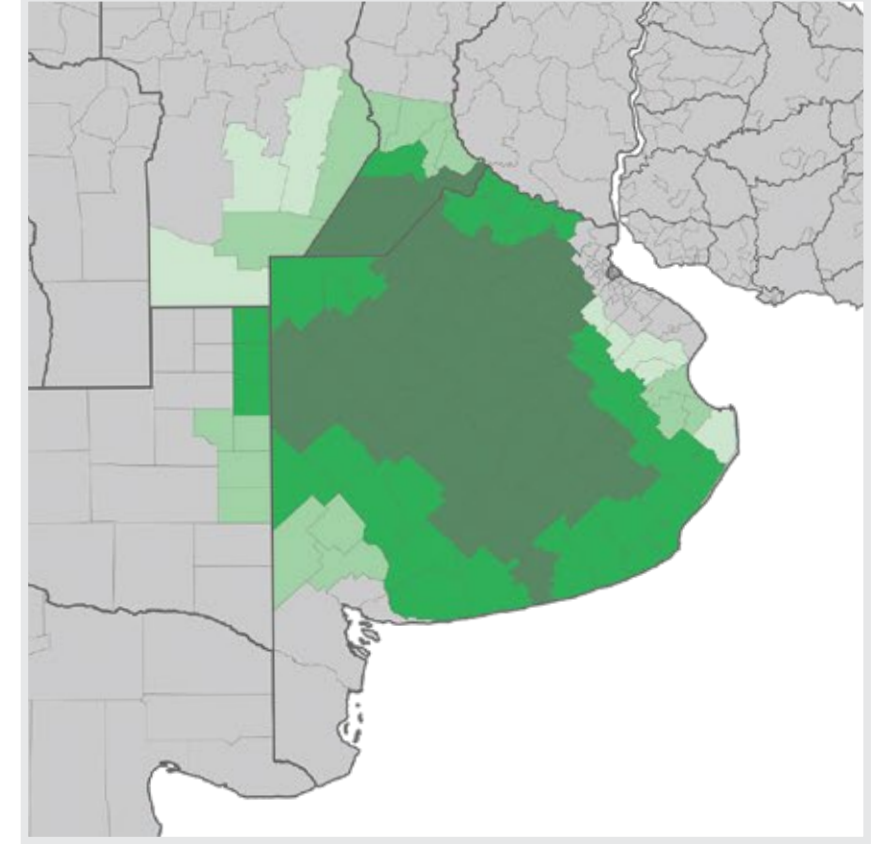

STINE 38EBO3

SEMBRÁ
EVOLUCIÓN

"Queridos productores, me presento. Yo soy la 38, la que llegó con las primeras variedades que desembarcaron en la gran misión que se nos encomendó: Conquistar el mercado argentino. Gracias a mis habilidades de combate, me desempeñé de forma muy favorable en toda la región de la Provincia de Buenos Aires. Algunos me apodaron "el caballito de batalla" por mi rendimiento. Lo que me lleva a preguntarme, ¿Ya me habrán reconocido por mis hazañas en los Estados Unidos?"

ZONIFICACIÓN:

- DÍAS A COSECHA (R8):**
138 (FS: 05/11 Vdo. Tuerto).
- ALTURA DE PLANTA:**
75 cm
- CARACTERÍSTICAS:**
Recomendada para planteos de alta productividad en siembras de primera.
- ZONA:**
Sur y Centro de Bs. As, Sur de Santa Fé de primera, y para segunda en el Oeste de Bs. As.

ZONA ADAPTACIÓN

■ MAYOR ADAPTACIÓN ■ MENOR ADAPTACIÓN

STINE 38EBO3

FECHA DE SIEMBRA:

	OCTUBRE					NOVIEMBRE					DICIEMBRE				
	5	10	15	20	25	5	10	15	20	25	5	10	15	20	25
Núcleo Norte															
Núcleo		●	●	●	●	●	●	●	●	●	●	●	●	●	●
Núcleo Oeste		●	●	●	●	●	●	●	●	●	●	●	●	●	●
Sudeste			●	●	●	●	●	●	●	●	●	●	●	●	●
Sudoeste				●	●	●	●	●	●	●	●	●	●	●	●
Litoral															