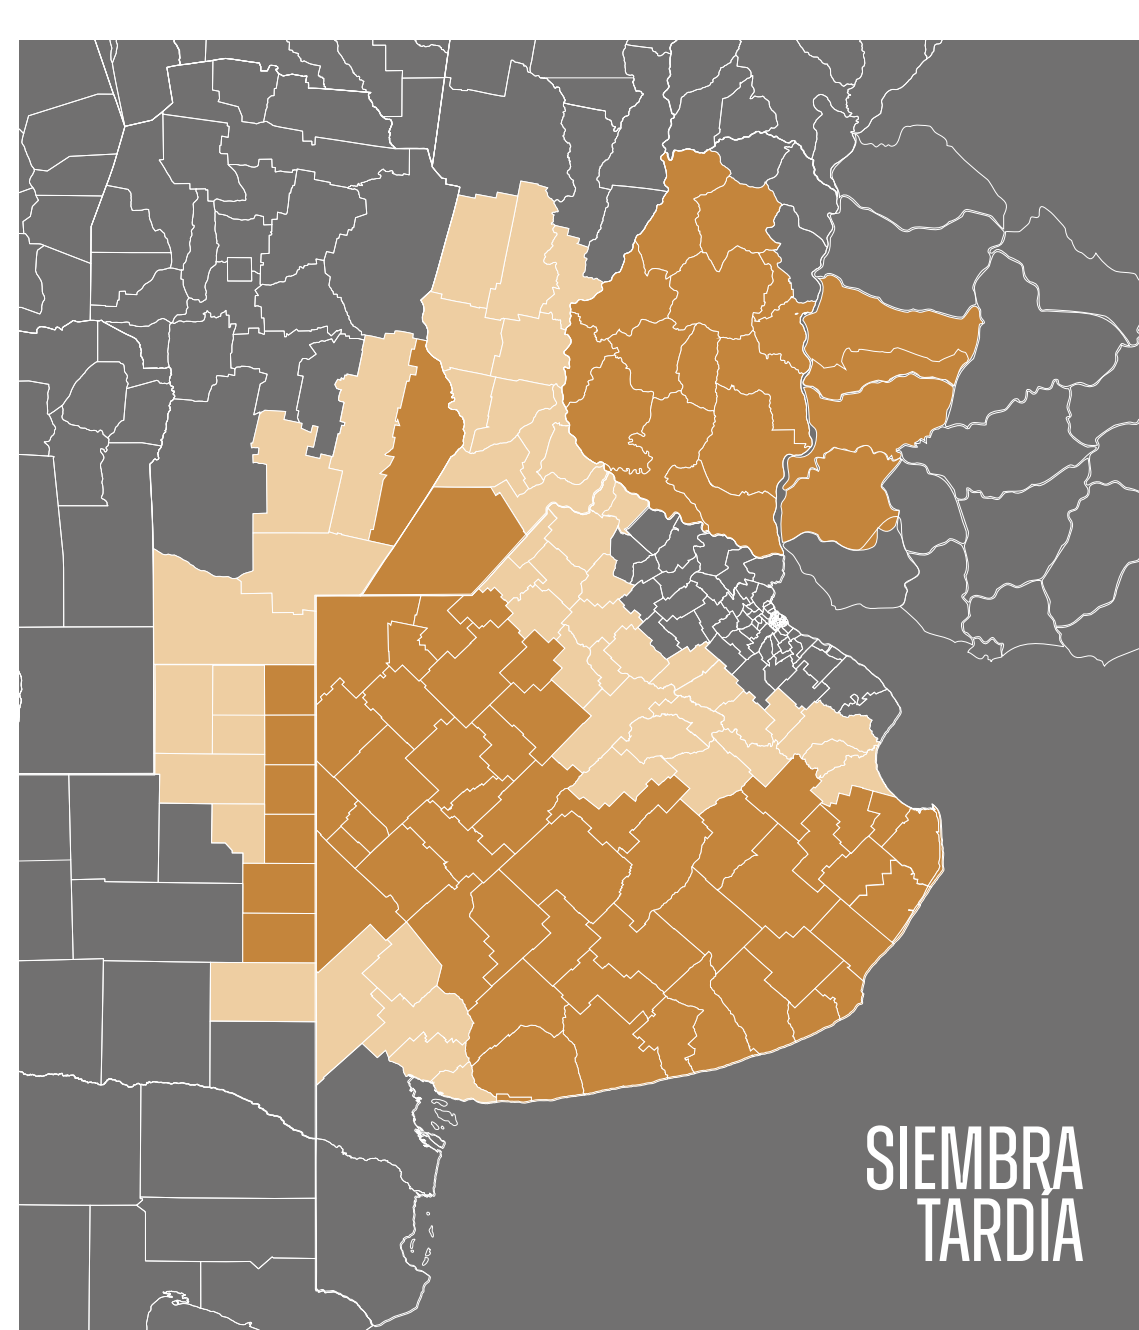

ZONA ADAPTACIÓN