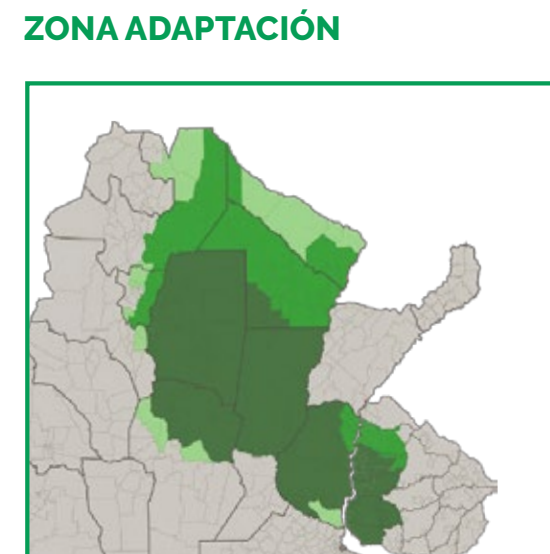

STINE 45EB52 STS

VER FICHA

Ligate™ STS™

ZONA ADAPTACIÓN

- ☞ **DÍAS A COSECHA (R8):** 145 (FS: 05/11 Vdo. Tuerto).
- ☞ **ALTURA DE PLANTA:** 90 cm
- ☞ **CARACTERÍSTICAS:** Gran plasticidad y adaptabilidad a diferentes ambientes.
- ☞ **ZONA:** Oeste, Centro y Norte de Bs. As, Centro y Sur de Córdoba, y Sur de Santa Fe.

NOVEDAD
STINE 48EC53 STS

VER FICHA

Ligate™ STS™

ZONA ADAPTACIÓN

- ☞ **DÍAS A COSECHA (R8):** 149 (FS: 05/11 Vdo. Tuerto).
- ☞ **ALTURA DE PLANTA:** 96 cm
- ☞ **CARACTERÍSTICAS:** Gran potencial en el segmento de madurez cuatro largo.
- ☞ **ZONA:** Oeste de Bs As, Este de la Pampa, Centro de Córdoba, y Centro de Santa Fé y Sur de Entre Ríos.

NOVEDAD
STINE 62KA62

VER FICHA

ZONA ADAPTACIÓN

- ☞ **DÍAS A COSECHA (R8):** 115 (FS: 25/11 La Cruz, Tucumán)
- ☞ **ALTURA DE PLANTA:** 85 cm
- ☞ **CARACTERÍSTICAS:** Alto potencial y gran respuesta a buenos ambientes.
- ☞ **ZONA:** Centro-Norte de Córdoba, Centro-Norte de Santa Fe, Entre Ríos, NOA y NEA.