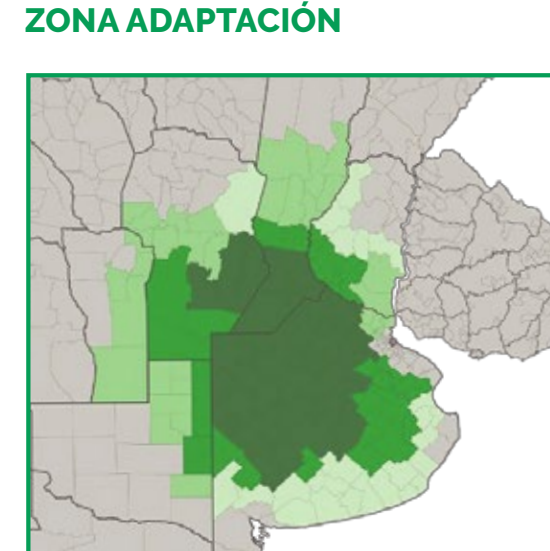

NOVEDAD
STINE 40EC53 STS

VER FICHA

Ligate™ STS™

ZONA ADAPTACIÓN

- ☞ **DÍAS A COSECHA (R8):** 140 (FS: 05/11 Vdo. Tuerto).
- ☞ **ALTURA DE PLANTA:** 80 cm
- ☞ **CARACTERÍSTICAS:** Ideal para siembra de primera y de segunda.
- ☞ **ZONA:** Provincia de Bs. As, Sur de Santa Fé y Sudeste de Córdoba.

STINE 45EB52 STS

VER FICHA

Ligate™ STS™

ZONA ADAPTACIÓN

- ☞ **DÍAS A COSECHA (R8):** 145 (FS: 05/11 Vdo. Tuerto).
- ☞ **ALTURA DE PLANTA:** 90 cm
- ☞ **CARACTERÍSTICAS:** Gran plasticidad y adaptabilidad a diferentes ambientes.
- ☞ **ZONA:** Oeste, Centro y Norte de Bs. As, Centro y Sur de Córdoba, y Sur de Santa Fe.

NOVEDAD
STINE 48EC53 STS

VER FICHA

Ligate™ STS™

ZONA ADAPTACIÓN

- ☞ **DÍAS A COSECHA (R8):** 149 (FS: 05/11 Vdo. Tuerto).
- ☞ **ALTURA DE PLANTA:** 96 cm
- ☞ **CARACTERÍSTICAS:** Gran potencial en el segmento de madurez cuatro largo.
- ☞ **ZONA:** Oeste de Bs As, Este de la Pampa, Centro de Córdoba, y Centro de Santa Fé y Sur de Entre Ríos.