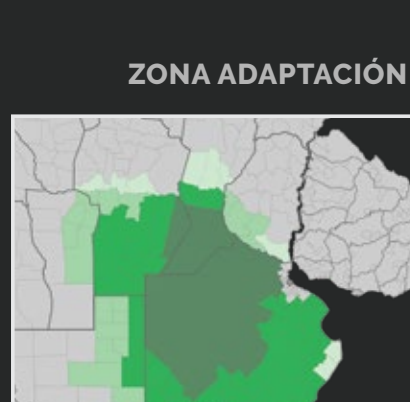

DESTACADAS SOJA 2024

STINE 33EA52 STS

Ligate™ STS™

ZONA ADAPTACIÓN

VER FICHA

- ☞ **DÍAS A COSECHA (R8):** 133 (FS: 05/11 Vdo. Tuerto).
- ☞ **ALTURA DE PLANTA:** 75 cm.
- ☞ **CARACTERÍSTICAS:** Ideal para planteos de alta y media productividad en siembras de primera y segunda.
- ☞ **ZONA:** Provincia de Bs. As. y Sur de Santa Fé.

STINE 46EA23

ZONA ADAPTACIÓN

VER FICHA

- ☞ **DÍAS A COSECHA (R8):** 146 (FS: 05/11 Vdo. Tuerto).
- ☞ **ALTURA DE PLANTA:** 85 cm.
- ☞ **CARACTERÍSTICAS:** Líder en el segmento del grupo de madurez cuatro medio.
- ☞ **ZONA:** Centro y Norte de Bs. As, Sur de Santa Fé y Sudeste de Córdoba.

STINE 47EA32

ZONA ADAPTACIÓN

VER FICHA

- ☞ **DÍAS A COSECHA (R8):** 147 (FS: 05/11 Vdo. Tuerto).
- ☞ **ALTURA DE PLANTA:** 85 cm.
- ☞ **CARACTERÍSTICAS:** Excelente potencial de rendimiento.
- ☞ **ZONA:** Centro y Oeste de Bs. As, Sur de Santa Fé, y Centro y Sur de Córdoba.