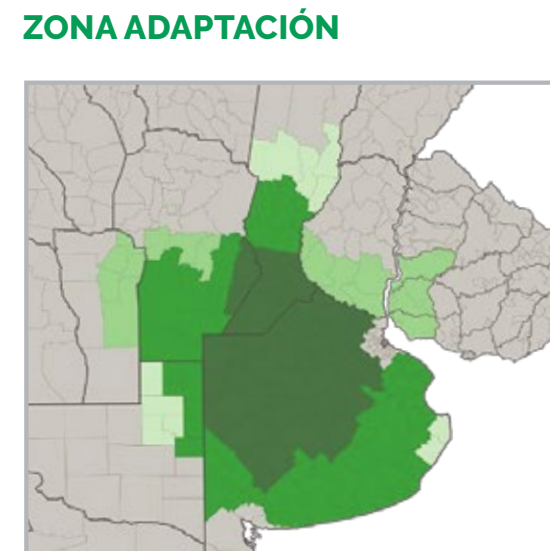

STINE 38EB03

VER FICHA

ZONA ADAPTACIÓN

- ☞ **DÍAS A COSECHA (R8):** 138 (FS: 05/11 Vdo. Tuerto).
- ☞ **ALTURA DE PLANTA:** 75 cm
- ☞ **CARACTERÍSTICAS:** Recomendada para planteos de alta productividad en siembras de primera.
- ☞ **ZONA:** Sur y Centro de Bs. As, Sur de Santa Fé de primera, y para segunda en el Oeste de Bs. As.

NOVEDAD
STINE 40EC53 STS

VER FICHA

Ligate™ STS™

ZONA ADAPTACIÓN

- ☞ **DÍAS A COSECHA (R8):** 140 (FS: 05/11 Vdo. Tuerto).
- ☞ **ALTURA DE PLANTA:** 80 cm
- ☞ **CARACTERÍSTICAS:** Ideal para siembra de primera y de segunda.
- ☞ **ZONA:** Provincia de Bs. As, Sur de Santa Fé y Sudeste de Córdoba.

STINE 45EB52 STS

VER FICHA

Ligate™ STS™

ZONA ADAPTACIÓN

- ☞ **DÍAS A COSECHA (R8):** 145 (FS: 05/11 Vdo. Tuerto).
- ☞ **ALTURA DE PLANTA:** 90 cm
- ☞ **CARACTERÍSTICAS:** Gran plasticidad y adaptabilidad a diferentes ambientes.
- ☞ **ZONA:** Oeste, Centro y Norte de Bs. As, Centro y Sur de Córdoba, y Sur de Santa Fe.

NOVEDAD
STINE 48EC53 STS

VER FICHA

Ligate™ STS™

ZONA ADAPTACIÓN

- ☞ **DÍAS A COSECHA (R8):** 149 (FS: 05/11 Vdo. Tuerto).
- ☞ **ALTURA DE PLANTA:** 96 cm
- ☞ **CARACTERÍSTICAS:** Gran potencial en el segmento de madurez cuatro largo.
- ☞ **ZONA:** Oeste de Bs As, Este de la Pampa, Centro de Córdoba, y Centro de Santa Fé y Sur de Entre Ríos.