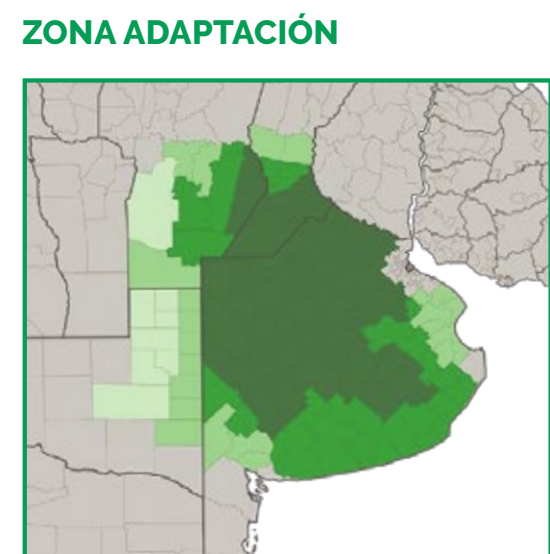

STINE 38EB03

VER FICHA

ZONA ADAPTACIÓN

- ☞ **DÍAS A COSECHA (R8):** 138 (FS: 05/11 Vdo. Tuerto).
- ☞ **ALTURA DE PLANTA:** 75 cm
- ☞ **CARACTERÍSTICAS:** Recomendada para planteos de alta productividad en siembras de primera.
- ☞ **ZONA:** Sur y Centro de Bs. As, Sur de Santa Fé de primera, y para segunda en el Oeste de Bs. As.

NOVEDAD
STINE 40EC53 STS

VER FICHA

Ligate™ STS™

ZONA ADAPTACIÓN

- ☞ **DÍAS A COSECHA (R8):** 140 (FS: 05/11 Vdo. Tuerto).
- ☞ **ALTURA DE PLANTA:** 80 cm
- ☞ **CARACTERÍSTICAS:** Ideal para siembra de primera y de segunda.
- ☞ **ZONA:** Provincia de Bs. As, Sur de Santa Fé y Sudeste de Córdoba.