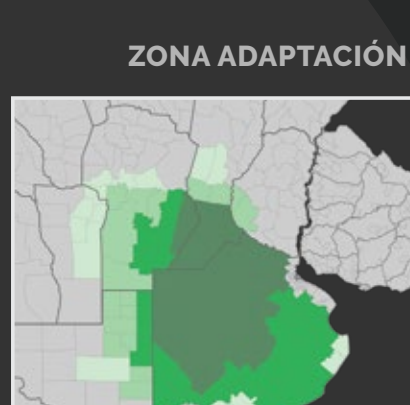

NOVEDAD
STINE 62KA62

VER FICHA

ZONA ADAPTACIÓN

- ☞ **DÍAS A COSECHA (R8):** 115 (FS: 25/11 La Cruz, Tucumán)
- ☞ **ALTURA DE PLANTA:** 85 cm
- ☞ **CARACTERÍSTICAS:** Alto potencial y gran respuesta a buenos ambientes.
- ☞ **ZONA:** Centro-Norte de Córdoba, Centro-Norte de Santa Fe, Entre Ríos, NOA y NEA.

DESTACADAS SOJA 2024

STINE 33EA52 STS

Ligate™ STS™

ZONA ADAPTACIÓN

VER FICHA

- ☞ **DÍAS A COSECHA (R8):** 133 (FS: 05/11 Vdo. Tuerto).
- ☞ **ALTURA DE PLANTA:** 75 cm.
- ☞ **CARACTERÍSTICAS:** Ideal para planteos de alta y media productividad en siembras de primera y segunda.
- ☞ **ZONA:** Provincia de Bs. As. y Sur de Santa Fé.

STINE 46EA23

ZONA ADAPTACIÓN

VER FICHA

- ☞ **DÍAS A COSECHA (R8):** 146 (FS: 05/11 Vdo. Tuerto).
- ☞ **ALTURA DE PLANTA:** 85 cm.
- ☞ **CARACTERÍSTICAS:** Líder en el segmento del grupo de madurez cuatro medio.
- ☞ **ZONA:** Centro y Norte de Bs. As, Sur de Santa Fé y Sudeste de Córdoba.