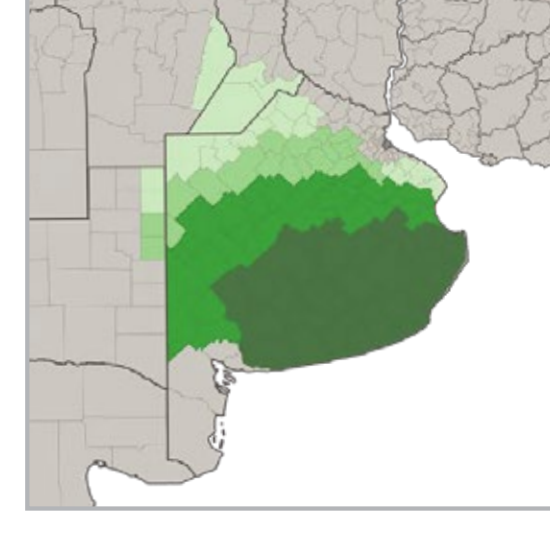

 **STINE**[®] 2024

STINE 25EB32

VER FICHA

ZONA ADAPTACIÓN

- ☞ **DÍAS A COSECHA (R8):** 122 (FS: 05/11 Vdo. Tuerto).
- ☞ **ALTURA DE PLANTA:** 75 cm
- ☞ **CARACTERÍSTICAS:** Altísimo potencial de rendimiento en siembras de segunda.
- ☞ **ZONA:** Sudeste y Sudoeste de Bs. As.

STINE 29EB02

VER FICHA

ZONA ADAPTACIÓN

- ☞ **DÍAS A COSECHA (R8):** 128 (FS: 05/11 Vdo. Tuerto).
- ☞ **ALTURA DE PLANTA:** 80 cm
- ☞ **CARACTERÍSTICAS:** Posicionada para siembras de primera.
- ☞ **ZONA:** Sudeste, Sudoeste y Centro de Bs. As.