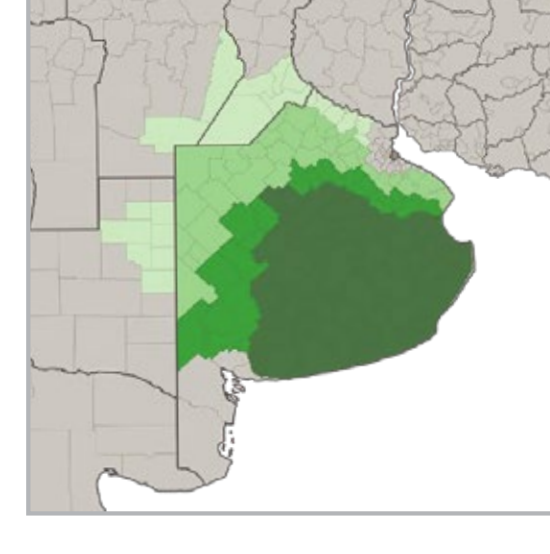

 **STINE**[®] 2024

STINE 25EB32

VER FICHA

ZONA ADAPTACIÓN

- ☞ **DÍAS A COSECHA (R8):** 122 (FS: 05/11 Vdo. Tuerto).
- ☞ **ALTURA DE PLANTA:** 75 cm
- ☞ **CARACTERÍSTICAS:** Altísimo potencial de rendimiento en siembras de segunda.
- ☞ **ZONA:** Sudeste y Sudoeste de Bs. As.

STINE 29EB02

VER FICHA

ZONA ADAPTACIÓN

- ☞ **DÍAS A COSECHA (R8):** 128 (FS: 05/11 Vdo. Tuerto).
- ☞ **ALTURA DE PLANTA:** 80 cm
- ☞ **CARACTERÍSTICAS:** Posicionada para siembras de primera.
- ☞ **ZONA:** Sudeste, Sudoeste y Centro de Bs. As.