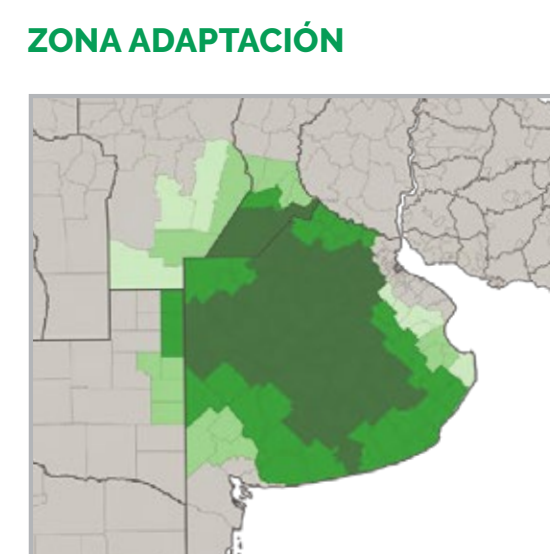

STINE 29EB02

VER FICHA

ZONA ADAPTACIÓN

- ☞ **DÍAS A COSECHA (R8):** 128 (FS: 05/11 Vdo. Tuerto).
- ☞ **ALTURA DE PLANTA:** 80 cm
- ☞ **CARACTERÍSTICAS:** Posicionada para siembras de primera.
- ☞ **ZONA:** Sudeste, Sudoeste y Centro de Bs. As.

NOVEDAD
STINE 31EC21

VER FICHA

ZONA ADAPTACIÓN

- ☞ **DÍAS A COSECHA (R8):** 130 (FS: 05/11 Vdo. Tuerto).
- ☞ **ALTURA DE PLANTA:** 85 cm
- ☞ **CARACTERÍSTICAS:** Altísimo potencial en siembras de primera y segunda.
- ☞ **ZONA:** Sudeste y Sudoeste de Bs. As.

STINE 38EB03

VER FICHA

ZONA ADAPTACIÓN

- ☞ **DÍAS A COSECHA (R8):** 138 (FS: 05/11 Vdo. Tuerto).
- ☞ **ALTURA DE PLANTA:** 75 cm
- ☞ **CARACTERÍSTICAS:** Recomendada para planteos de alta productividad en siembras de primera.
- ☞ **ZONA:** Sur y Centro de Bs. As, Sur de Santa Fé de primera, y para segunda en el Oeste de Bs. As.