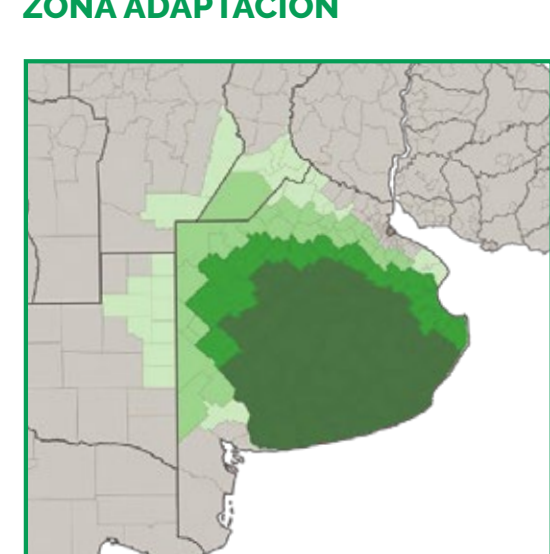

 **STINE**[®] 2024

STINE 25EB32

VER FICHA

ZONA ADAPTACIÓN

- ☞ **DÍAS A COSECHA (R8):** 122 (FS: 05/11 Vdo. Tuerto).
- ☞ **ALTURA DE PLANTA:** 75 cm
- ☞ **CARACTERÍSTICAS:** Altísimo potencial de rendimiento en siembras de segunda.
- ☞ **ZONA:** Sudeste y Sudoeste de Bs. As.

STINE 29EB02

VER FICHA

ZONA ADAPTACIÓN

- ☞ **DÍAS A COSECHA (R8):** 128 (FS: 05/11 Vdo. Tuerto).
- ☞ **ALTURA DE PLANTA:** 80 cm
- ☞ **CARACTERÍSTICAS:** Posicionada para siembras de primera.
- ☞ **ZONA:** Sudeste, Sudoeste y Centro de Bs. As.

NOVEDAD
STINE 31EC21

VER FICHA

ZONA ADAPTACIÓN

- ☞ **DÍAS A COSECHA (R8):** 130 (FS: 05/11 Vdo. Tuerto).
- ☞ **ALTURA DE PLANTA:** 85 cm
- ☞ **CARACTERÍSTICAS:** Altísimo potencial en siembras de primera y segunda.
- ☞ **ZONA:** Sudeste y Sudoeste de Bs. As.