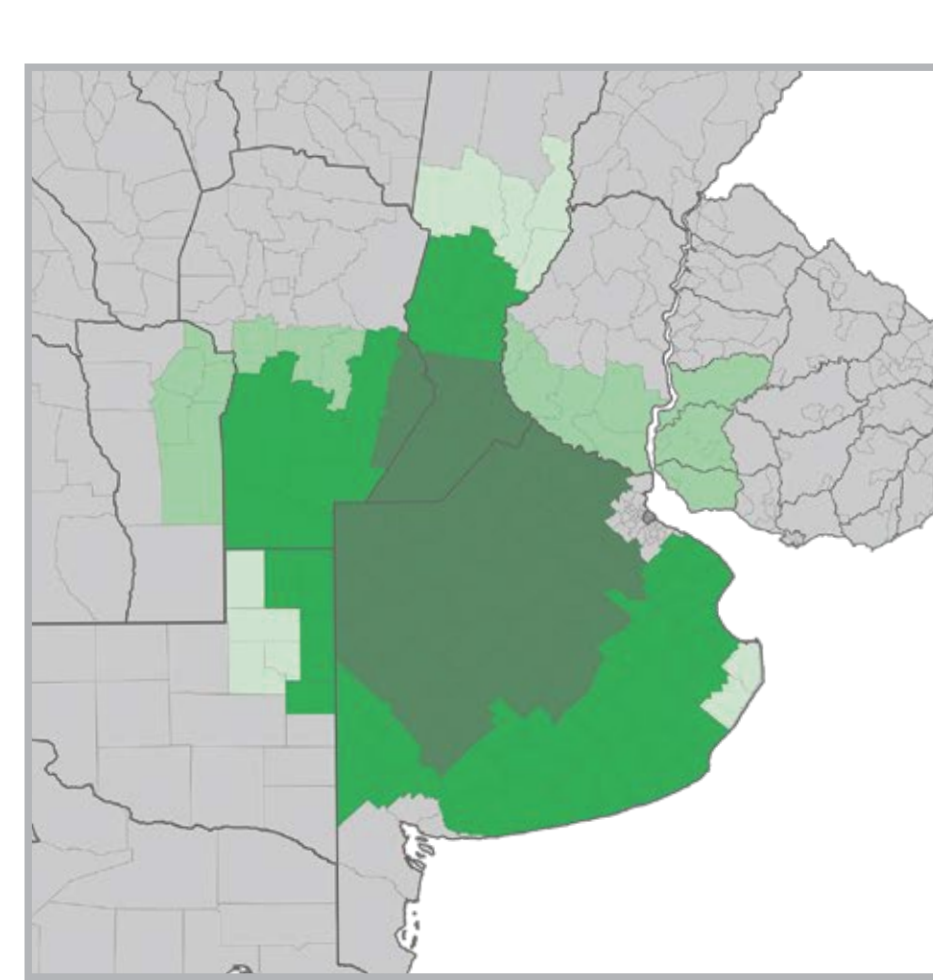

[VER FICHA](#)

NOVEDAD

STINE 40EC53 STS

Ligate™ STS

ZONA ADAPTACIÓN

- ☉ **DÍAS A COSECHA (R8):** 140 (FS: 05/11 Vdo. Tuerto).
- ☉ **ALTURA DE PLANTA:** 80 cm
- ☉ **CARACTERÍSTICAS:** Ideal para siembra de primera y de segunda.
- ☉ **ZONA:** Provincia de Bs. As, Sur de Santa Fé y Sudeste de Córdoba.

[VER FICHA](#)

STINE 45EB52 STS

Ligate™ STS

ZONA ADAPTACIÓN

- ☉ **DÍAS A COSECHA (R8):** 145 (FS: 05/11 Vdo. Tuerto).
- ☉ **ALTURA DE PLANTA:** 90 cm
- ☉ **CARACTERÍSTICAS:** Gran plasticidad y adaptabilidad a diferentes ambientes.
- ☉ **ZONA:** Oeste, Centro y Norte de Bs. As, Centro y Sur de Córdoba, y Sur de Santa Fe.