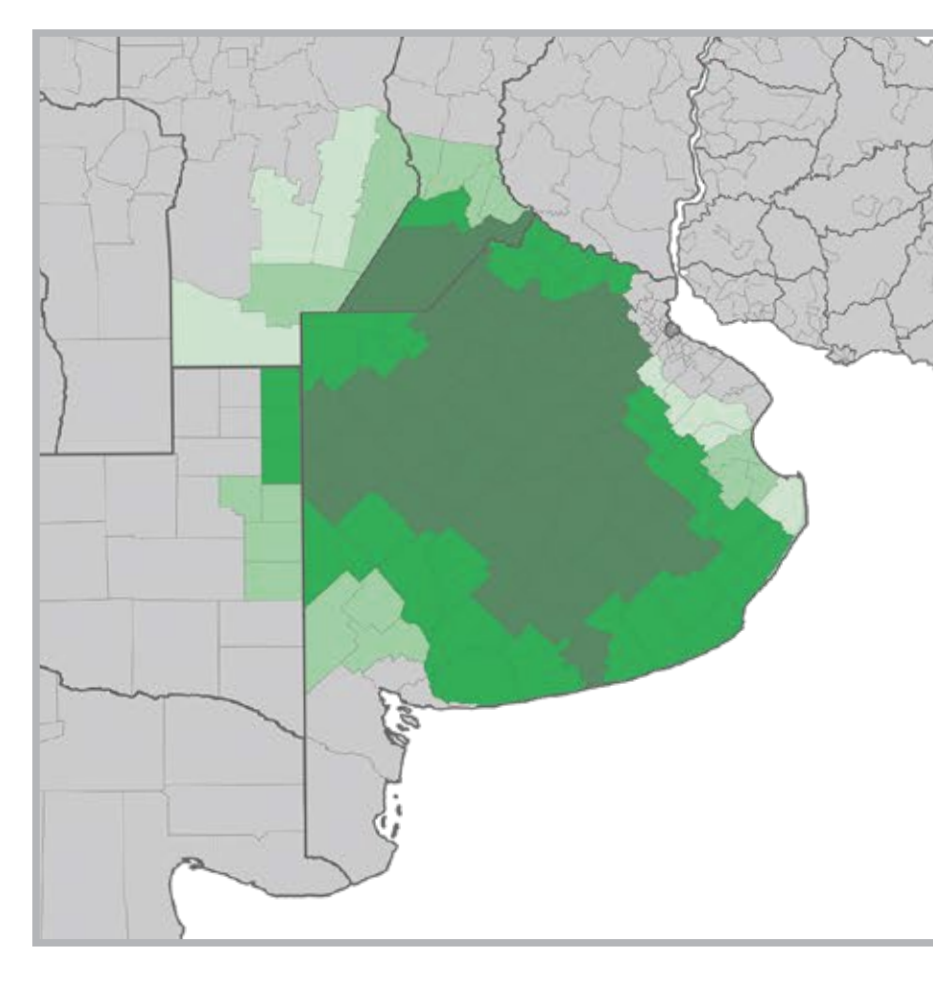

STINE 38EB03

ZONA ADAPTACIÓN

- ☉ **DÍAS A COSECHA (R8):** 138 (FS: 05/11 Vdo. Tuerto).
- ☉ **ALTURA DE PLANTA:** 75 cm
- ☉ **CARACTERÍSTICAS:** Recomendada para planteos de alta productividad en siembras de primera.
- ☉ **ZONA:** Sur y Centro de Bs. As, Sur de Santa Fé de primera, y para segunda en el Oeste de Bs. As.

[VER FICHA](#)

NOVEDAD

STINE 40EC53 STS

Ligate™ STS