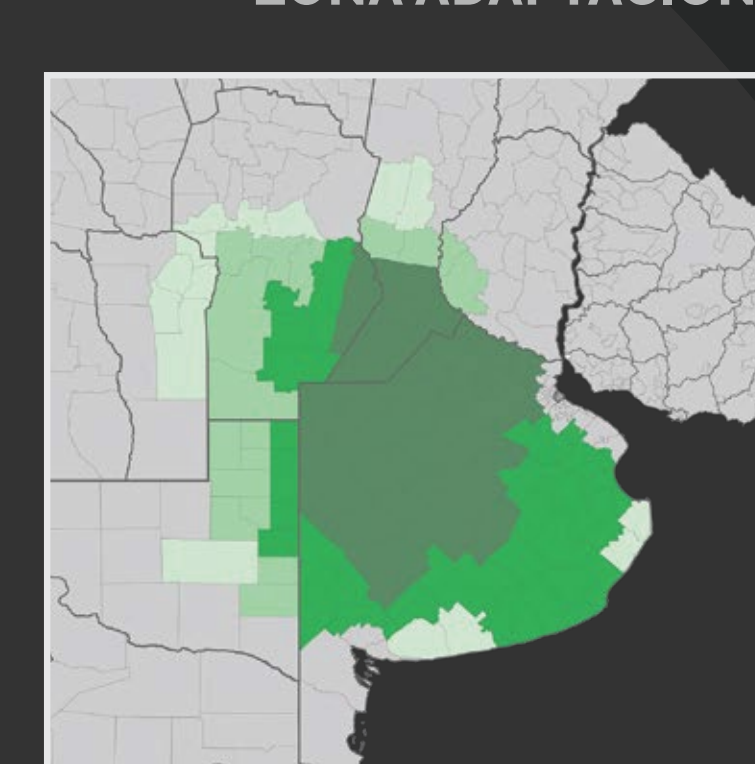

[VER FICHA](#)

NOVEDAD

STINE 62KA62

ZONA ADAPTACIÓN

- ☉ **DÍAS A COSECHA (R8):** 115 (FS: 25/11 La Cruz, Tucumán)
- ☉ **ALTURA DE PLANTA:** 85 cm
- ☉ **CARACTERÍSTICAS:** Alto potencial y gran respuesta a buenos ambientes.
- ☉ **ZONA:** Centro-Norte de Córdoba, Centro-Norte de Santa Fe, Entre Ríos, NOA y NEA.

[VER FICHA](#)

DESTACADAS SOJA 2024

STINE 33EA52 STS

ZONA ADAPTACIÓN

- ☉ **DÍAS A COSECHA (R8):** 133 (FS: 05/11 Vdo. Tuerto).
- ☉ **ALTURA DE PLANTA:** 75 cm.
- ☉ **CARACTERÍSTICAS:** Ideal para planteos de alta y media productividad en siembras de primera y segunda.
- ☉ **ZONA:** Provincia de Bs. As. y Sur de Santa Fé.

[VER FICHA](#)

STINE 46EA23

ZONA ADAPTACIÓN

- ☉ **DÍAS A COSECHA (R8):** 146 (FS: 05/11 Vdo. Tuerto).
- ☉ **ALTURA DE PLANTA:** 85 cm.
- ☉ **CARACTERÍSTICAS:** Líder en el segmento del grupo de madurez cuatro medio.
- ☉ **ZONA:** Centro y Norte de Bs. As, Sur de Santa Fé y Sudeste de Córdoba.