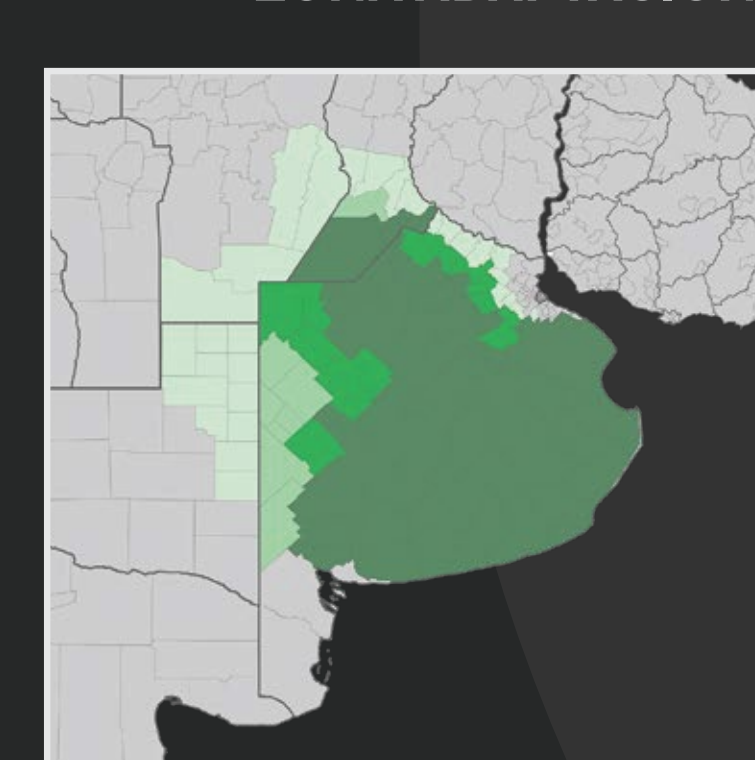

[VER FICHA](#)

NOVEDAD

STINE 62KA62

ZONA ADAPTACIÓN

- ☉ **DÍAS A COSECHA (R8):** 115 (FS: 25/11 La Cruz, Tucumán)
- ☉ **ALTURA DE PLANTA:** 85 cm
- ☉ **CARACTERÍSTICAS:** Alto potencial y gran respuesta a buenos ambientes.
- ☉ **ZONA:** Centro-Norte de Córdoba, Centro-Norte de Santa Fe, Entre Ríos, NOA y NEA.

[VER FICHA](#)

DESTACADAS SOJA 2024

STINE 33EA52 STS

ZONA ADAPTACIÓN

- ☉ **DÍAS A COSECHA (R8):** 133 (FS: 05/11 Vdo. Tuerto).
- ☉ **ALTURA DE PLANTA:** 75 cm.
- ☉ **CARACTERÍSTICAS:** Ideal para planteos de alta y media productividad en siembras de primera y segunda.
- ☉ **ZONA:** Provincia de Bs. As. y Sur de Santa Fé.

[VER FICHA](#)

STINE 46EA23

ZONA ADAPTACIÓN

- ☉ **DÍAS A COSECHA (R8):** 146 (FS: 05/11 Vdo. Tuerto).
- ☉ **ALTURA DE PLANTA:** 85 cm.
- ☉ **CARACTERÍSTICAS:** Líder en el segmento del grupo de madurez cuatro medio.
- ☉ **ZONA:** Centro y Norte de Bs. As, Sur de Santa Fé y Sudeste de Córdoba.