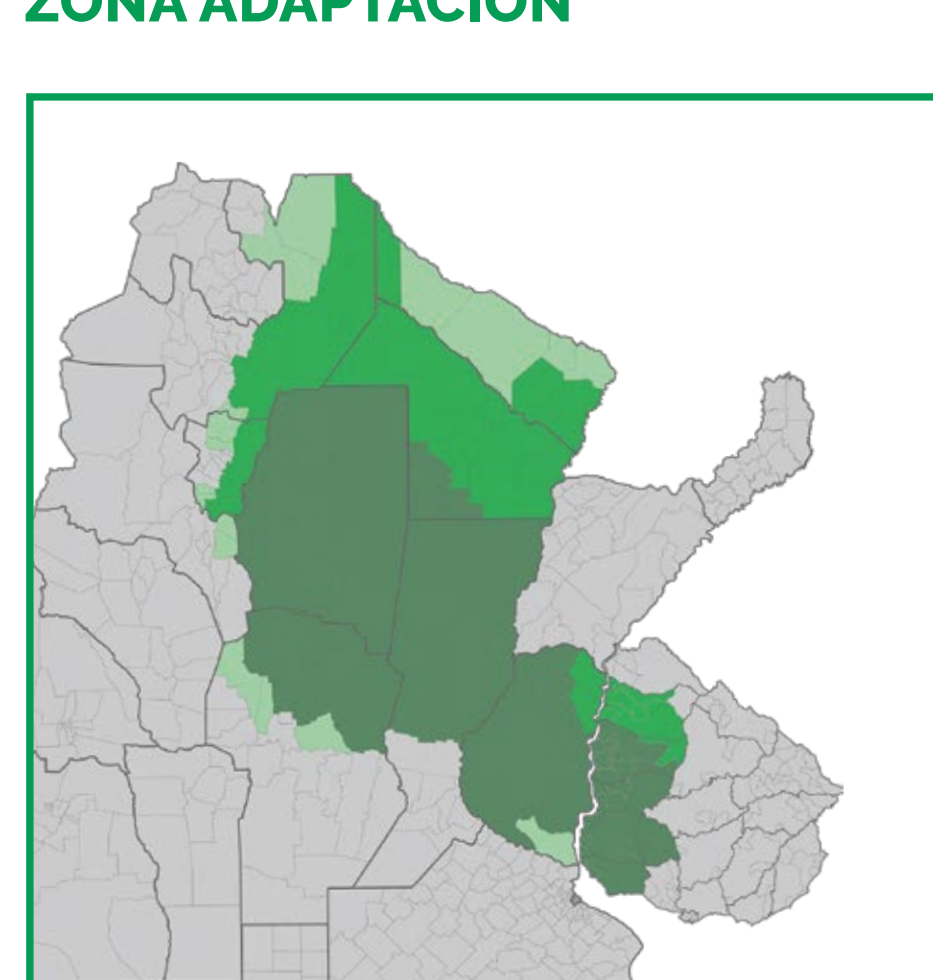

[VER FICHA](#)

STINE 45EB52 STS

Ligate™ STS

ZONA ADAPTACIÓN

- ☉ **DÍAS A COSECHA (R8):** 145 (FS: 05/11 Vdo. Tuerto).
- ☉ **ALTURA DE PLANTA:** 90 cm
- ☉ **CARACTERÍSTICAS:** Gran plasticidad y adaptabilidad a diferentes ambientes.
- ☉ **ZONA:** Oeste, Centro y Norte de Bs. As, Centro y Sur de Córdoba, y Sur de Santa Fe.

[VER FICHA](#)

NOVEDAD

STINE 48EC53 STS

Ligate™ STS

ZONA ADAPTACIÓN

- ☉ **DÍAS A COSECHA (R8):** 149 (FS: 05/11 Vdo. Tuerto).
- ☉ **ALTURA DE PLANTA:** 96 cm
- ☉ **CARACTERÍSTICAS:** Gran potencial en el segmento de madurez cuatro largo.
- ☉ **ZONA:** Oeste de Bs As, Este de la Pampa, Centro de Córdoba, y Centro de Santa Fé y Sur de Entre Ríos.

[VER FICHA](#)

NOVEDAD

STINE 62KA62

ZONA ADAPTACIÓN

- ☉ **DÍAS A COSECHA (R8):** 115 (FS: 25/11 La Cruz, Tucumán)
- ☉ **ALTURA DE PLANTA:** 85 cm
- ☉ **CARACTERÍSTICAS:** Alto potencial y gran respuesta a buenos ambientes.
- ☉ **ZONA:** Centro-Norte de Córdoba, Centro-Norte de Santa Fe, Entre Ríos, NOA y NEA.