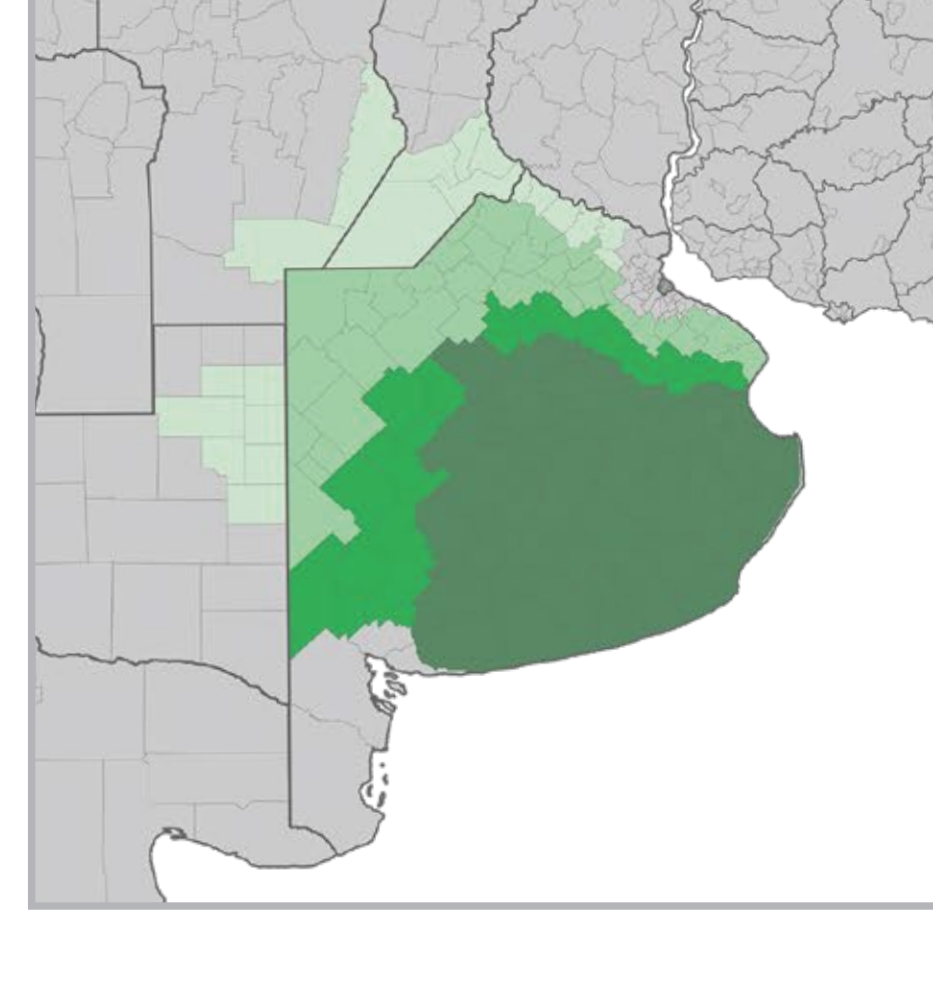

 **STINE[®] 2024**

STINE 25EB32

ZONA ADAPTACIÓN

- ☉ **DÍAS A COSECHA (R8):** 122 (FS: 05/11 Vdo. Tuerto).
- ☉ **ALTURA DE PLANTA:** 75 cm
- ☉ **CARACTERÍSTICAS:** Altísimo potencial de rendimiento en siembras de segunda.
- ☉ **ZONA:** Sudeste y Sudoeste de Bs. As.

[VER FICHA](#)

STINE 29EB02

ZONA ADAPTACIÓN

- ☉ **DÍAS A COSECHA (R8):** 128 (FS: 05/11 Vdo. Tuerto).
- ☉ **ALTURA DE PLANTA:** 80 cm
- ☉ **CARACTERÍSTICAS:** Posicionada para siembras de primera.
- ☉ **ZONA:** Sudeste, Sudoeste y Centro de Bs. As.