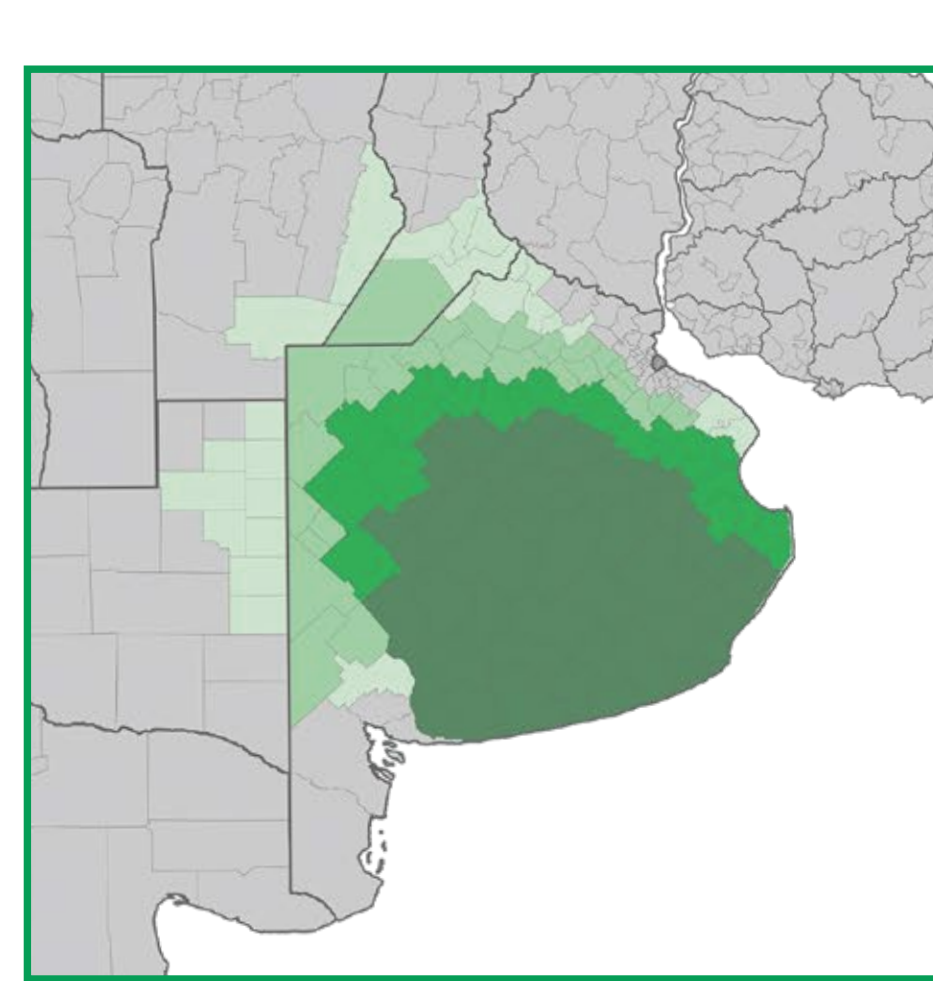

 **STINE[®] 2024**

STINE 25EB32

ZONA ADAPTACIÓN

- ☉ **DÍAS A COSECHA (R8):** 122 (FS: 05/11 Vdo. Tuerto).
- ☉ **ALTURA DE PLANTA:** 75 cm
- ☉ **CARACTERÍSTICAS:** Altísimo potencial de rendimiento en siembras de segunda.
- ☉ **ZONA:** Sudeste y Sudoeste de Bs. As.

[VER FICHA](#)

STINE 29EB02

ZONA ADAPTACIÓN

- ☉ **DÍAS A COSECHA (R8):** 128 (FS: 05/11 Vdo. Tuerto).
- ☉ **ALTURA DE PLANTA:** 80 cm
- ☉ **CARACTERÍSTICAS:** Posicionada para siembras de primera.
- ☉ **ZONA:** Sudeste, Sudoeste y Centro de Bs. As.

[VER FICHA](#)

NOVEDAD

STINE 31EC21

ZONA ADAPTACIÓN

- ☉ **DÍAS A COSECHA (R8):** 130 (FS: 05/11 Vdo. Tuerto).
- ☉ **ALTURA DE PLANTA:** 85 cm
- ☉ **CARACTERÍSTICAS:** Altísimo potencial en siembras de primera y segunda.
- ☉ **ZONA:** Sudeste y Sudoeste de Bs. As.