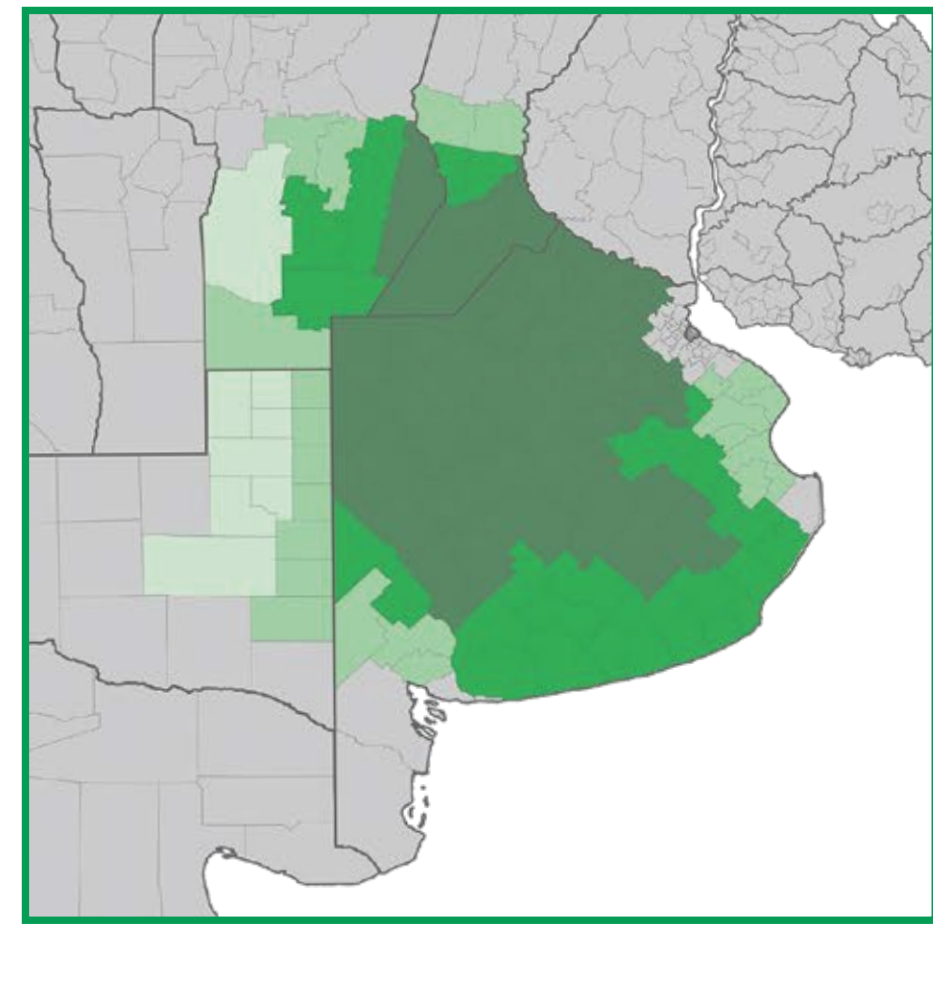

[VER FICHA](#)

STINE 38EB03

ZONA ADAPTACIÓN

- ☉ **DÍAS A COSECHA (R8):** 138 (FS: 05/11 Vdo. Tuerto).
- ☉ **ALTURA DE PLANTA:** 75 cm
- ☉ **CARACTERÍSTICAS:** Recomendada para planteos de alta productividad en siembras de primera.
- ☉ **ZONA:** Sur y Centro de Bs. As, Sur de Santa Fé de primera, y para segunda en el Oeste de Bs. As.

[VER FICHA](#)

NOVEDAD

STINE 40EC53 STS

Ligate™ STS

ZONA ADAPTACIÓN

- ☉ **DÍAS A COSECHA (R8):** 140 (FS: 05/11 Vdo. Tuerto).
- ☉ **ALTURA DE PLANTA:** 80 cm
- ☉ **CARACTERÍSTICAS:** Ideal para siembra de primera y de segunda.
- ☉ **ZONA:** Provincia de Bs. As, Sur de Santa Fé y Sudeste de Córdoba.