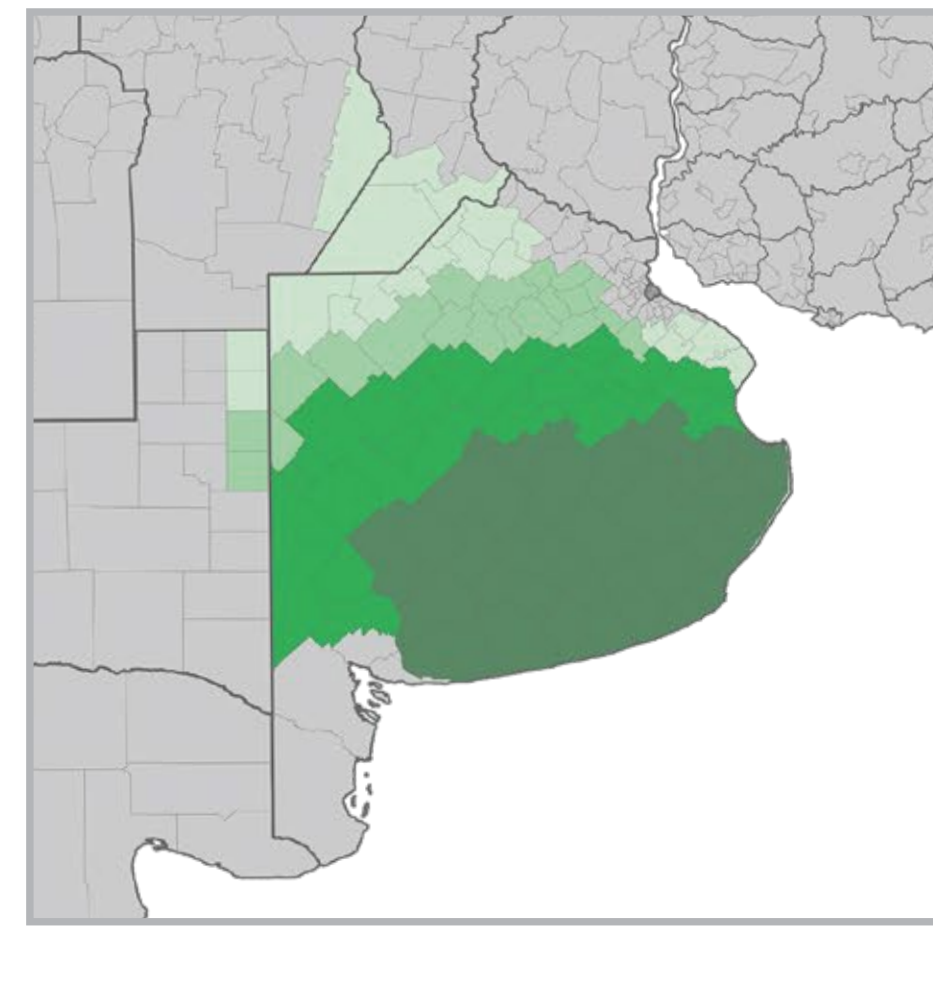

 **STINE[®] 2024**

STINE 25EB32

ZONA ADAPTACIÓN

- ☉ **DÍAS A COSECHA (R8):** 122 (FS: 05/11 Vdo. Tuerto).
- ☉ **ALTURA DE PLANTA:** 75 cm
- ☉ **CARACTERÍSTICAS:** Altísimo potencial de rendimiento en siembras de segunda.
- ☉ **ZONA:** Sudeste y Sudoeste de Bs. As.

[VER FICHA](#)

STINE 29EB02

ZONA ADAPTACIÓN

- ☉ **DÍAS A COSECHA (R8):** 128 (FS: 05/11 Vdo. Tuerto).
- ☉ **ALTURA DE PLANTA:** 80 cm
- ☉ **CARACTERÍSTICAS:** Posicionada para siembras de primera.
- ☉ **ZONA:** Sudeste, Sudoeste y Centro de Bs. As.