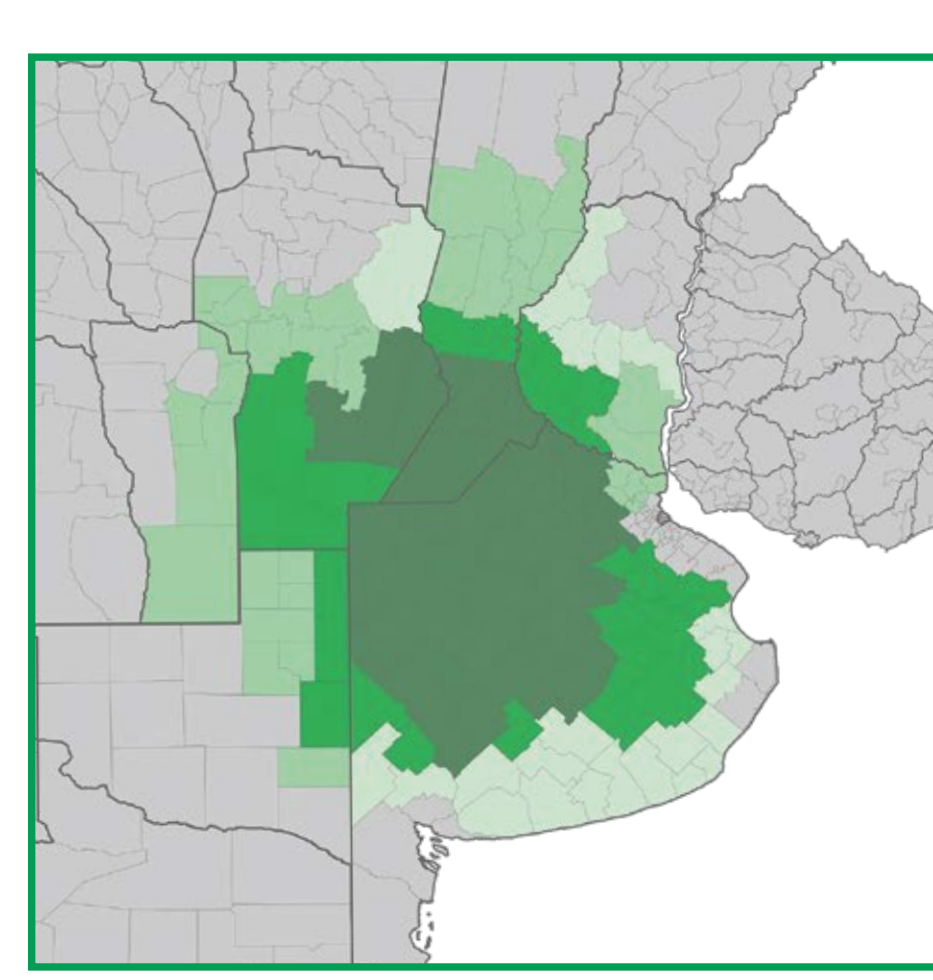

[VER FICHA](#)

NOVEDAD

STINE 40EC53 STS

Ligate™ STS

ZONA ADAPTACIÓN

- ☉ **DÍAS A COSECHA (R8):** 140 (FS: 05/11 Vdo. Tuerto).
- ☉ **ALTURA DE PLANTA:** 80 cm
- ☉ **CARACTERÍSTICAS:** Ideal para siembra de primera y de segunda.
- ☉ **ZONA:** Provincia de Bs. As, Sur de Santa Fé y Sudeste de Córdoba.

[VER FICHA](#)

STINE 45EB52 STS

Ligate™ STS

ZONA ADAPTACIÓN

- ☉ **DÍAS A COSECHA (R8):** 145 (FS: 05/11 Vdo. Tuerto).
- ☉ **ALTURA DE PLANTA:** 90 cm
- ☉ **CARACTERÍSTICAS:** Gran plasticidad y adaptabilidad a diferentes ambientes.
- ☉ **ZONA:** Oeste, Centro y Norte de Bs. As, Centro y Sur de Córdoba, y Sur de Santa Fe.

[VER FICHA](#)

NOVEDAD

STINE 48EC53 STS

Ligate™ STS

ZONA ADAPTACIÓN

- ☉ **DÍAS A COSECHA (R8):** 149 (FS: 05/11 Vdo. Tuerto).
- ☉ **ALTURA DE PLANTA:** 96 cm
- ☉ **CARACTERÍSTICAS:** Gran potencial en el segmento de madurez cuatro largo.
- ☉ **ZONA:** Oeste de Bs As, Este de la Pampa, Centro de Córdoba, y Centro de Santa Fé y Sur de Entre Ríos.