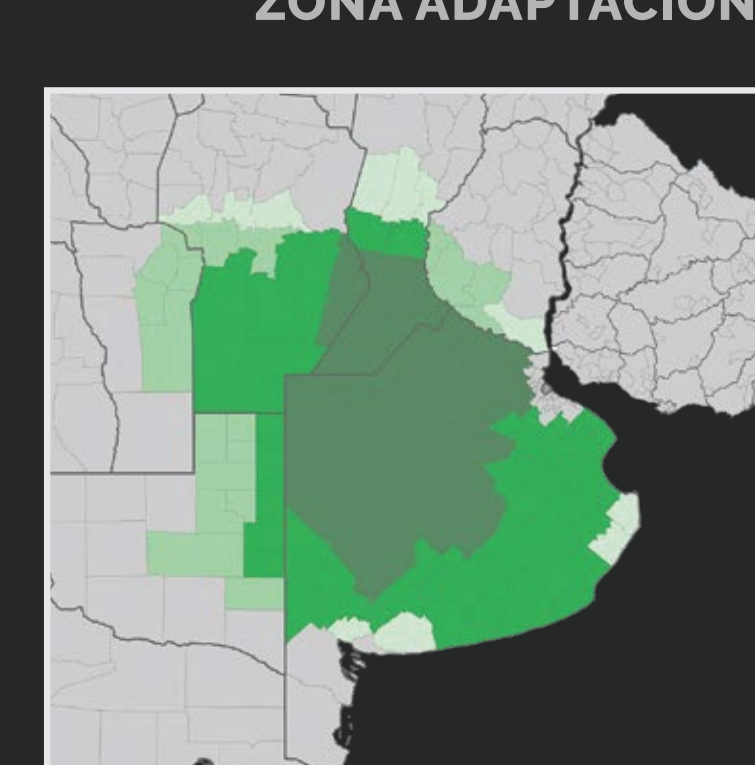

[VER FICHA](#)

DESTACADAS SOJA 2024

STINE 33EA52 STS

ZONA ADAPTACIÓN

- ☉ **DÍAS A COSECHA (R8):** 133 (FS: 05/11 Vdo. Tuerto).
- ☉ **ALTURA DE PLANTA:** 75 cm.
- ☉ **CARACTERÍSTICAS:** Ideal para planteos de alta y media productividad en siembras de primera y segunda.
- ☉ **ZONA:** Provincia de Bs. As. y Sur de Santa Fé.

[VER FICHA](#)

STINE 46EA23

ZONA ADAPTACIÓN

- ☉ **DÍAS A COSECHA (R8):** 146 (FS: 05/11 Vdo. Tuerto).
- ☉ **ALTURA DE PLANTA:** 85 cm.
- ☉ **CARACTERÍSTICAS:** Líder en el segmento del grupo de madurez cuatro medio.
- ☉ **ZONA:** Centro y Norte de Bs. As, Sur de Santa Fé y Sudeste de Córdoba.

[VER FICHA](#)

STINE 47EA32

ZONA ADAPTACIÓN

- ☉ **DÍAS A COSECHA (R8):** 147 (FS: 05/11 Vdo. Tuerto).
- ☉ **ALTURA DE PLANTA:** 85 cm.
- ☉ **CARACTERÍSTICAS:** Excelente potencial de rendimiento.
- ☉ **ZONA:** Centro y Oeste de Bs. As, Sur de Santa Fé, y Centro y Sur de Córdoba.